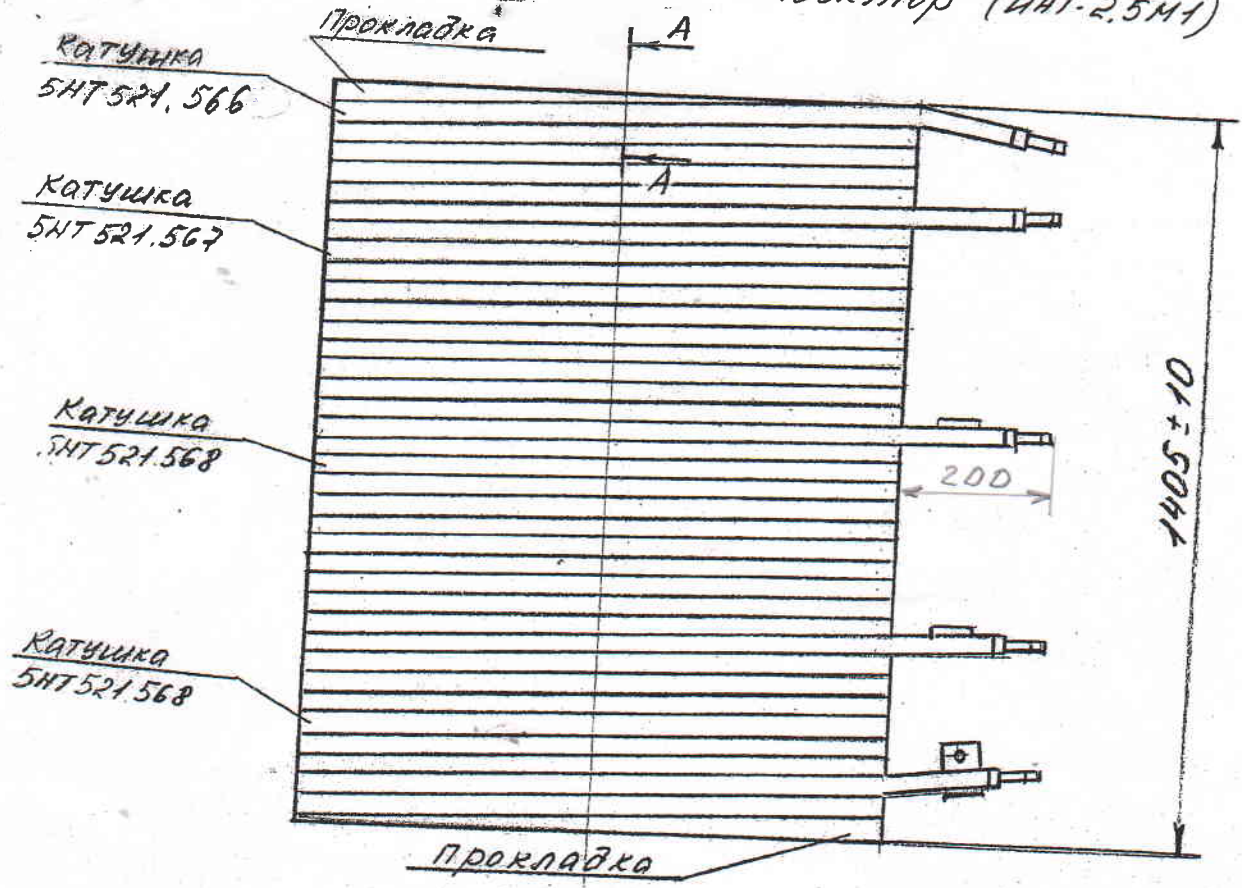

ДШМБЦ. 682 621. 043 - Шибуктор (Иат-2.5М1)

Число витков - 35
Навивка - правая