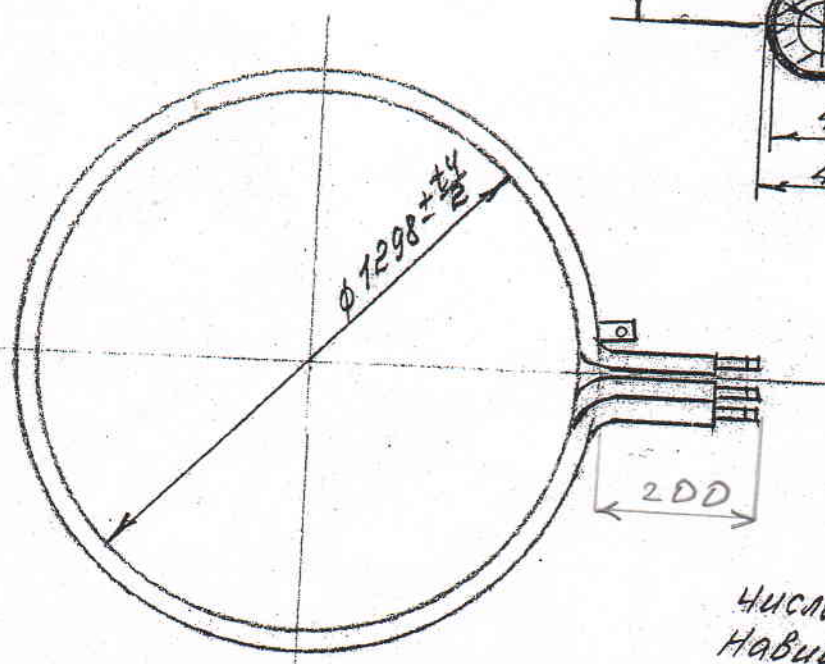

ДШМБЦ. 682 621. 043 - Шибуктор (Иат-2.5М1)

Число витков - 35
Навивка - правая